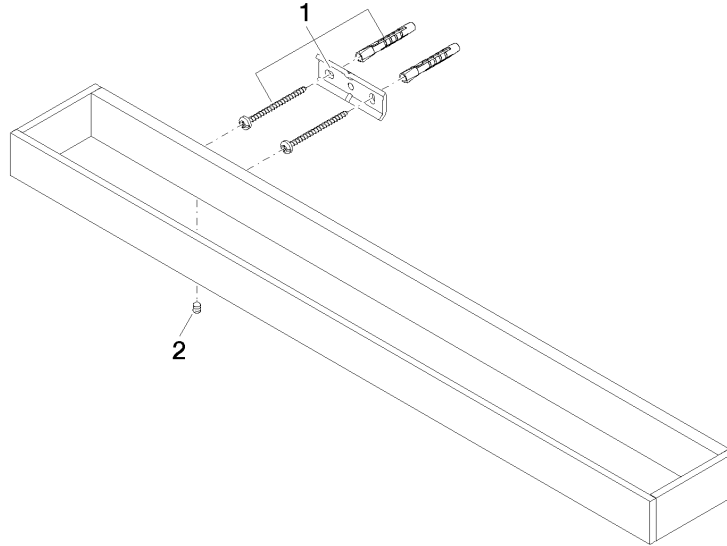

83 060 780

- interasse 400 mm
- larghezza 600mm
- altezza 35 mm
- sporgenza 80 mm

Compatibile con: MEM, CYO

	Dark Platinum spazzolato	83 060 780-99
	Cromato	83 060 780-00
	Platinato spazzolato	83 060 780-06
	Platinato	83 060 780-08
	Dark Chrome	83 060 780-19
	Ottone spazzolato (Oro 23k)	83 060 780-28
	Champagne spazzolato (Oro 22k)	83 060 780-46
	Champagne (Oro 22k)	83 060 780-47

83 060 780

mm [inches]

83 060 780

Parts for other
finishes can be found
here: Cromato

Elenco delle parti di ricambio

N.	Codice articolo	Denominazione	Quantità necessaria	Tempo di produzione
1	05 17 20 718 00 90	set di fissaggio	2	2
2	90 31 11 004 00 90	perno	2	2