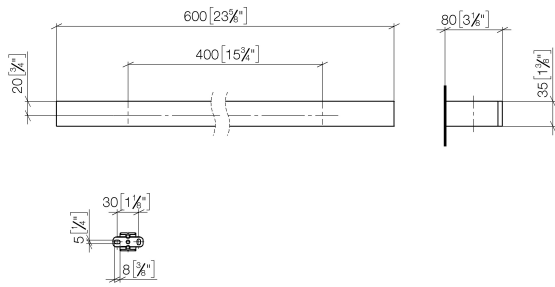

83 060 780

- interasse 400 mm
- larghezza 600mm
- altezza 35 mm
- sporgenza 80 mm

Compatibile con: MEM, CYO

	Dark Platinum spazzolato	83 060 780-99
	Cromato	83 060 780-00
	Platinato spazzolato	83 060 780-06
	Platinato	83 060 780-08
	Dark Chrome	83 060 780-19
	Ottone spazzolato (Oro 23k)	83 060 780-28
	Champagne spazzolato (Oro 22k)	83 060 780-46
	Champagne (Oro 22k)	83 060 780-47

83 060 780

mm [inches]

83 060 780

Parts for other
finishes can be found
here: Cromato

Elenco delle parti di ricambio

N.	Codice articolo	Denominazione	Quantità necessaria	Tempo di produzione
1	05 17 20 718 00 90	set di fissaggio	2	2
2	90 31 11 004 00 90	perno	2	2